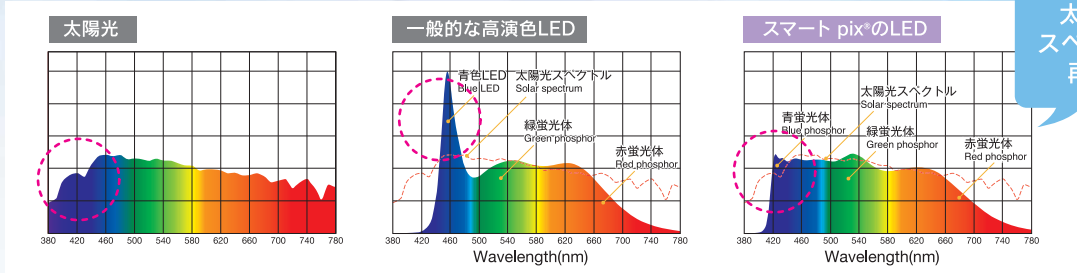

[LED発光スペクトル]

02 撮影部位で選択できる3種類の発光パターン

前歯表面の形状や質感をしっかりと表現できる「左右発光」や「上下発光」、臼歯も含めた口腔内全体を明るく照射する「リング状発光」から選択することができます。

※ライトは電源ONで点灯し、シャッターと同時に光るフラッシュではありません。