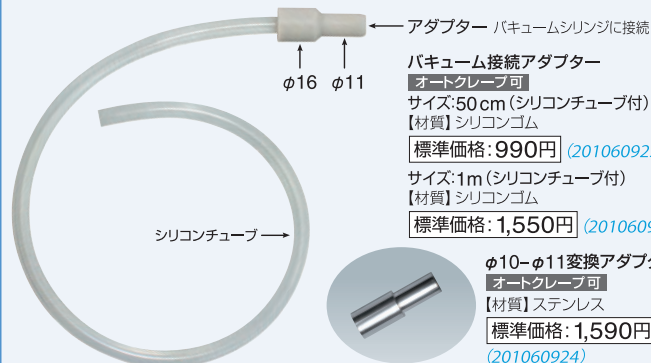

スーパー サライバーZ アルティメット

下顎大臼歯の形成が、
2手でできることにより
治療効率が一気にアップ!

より正確でクリアな
光学印象が取得できます!

左右どちらにも使えます!

スーパーから
アルティメットへ!
吸引口を一気に10ヶ所増設!
舌と頬を同時に圧排しながら
唾液と水を強力に吸引!

スーパーサライバーZ アルティメット トライアルセット

●メタルチューブ+シリコンチップ各1本入
オートクレーブ可

標準価格:4,500円 (201060917)

スーパーサライバーZ アルティメット メタルチューブ5本入

オートクレーブ可

標準価格:14,500円 (201060918)

スーパーサライバーZ アルティメット シリコンチップ10本入

オートクレーブ可

標準価格:10,600円 (201060919)

【材質】メタルチューブ:ステンレス鋼 シリコンチップ:シリコンゴム

一般的名称:再使用可能な歯科用吸引カニューレ
医療機器届出番号:27B3X00080000007
医療機器の分類:一般医療機器(クラス1)

●詳しくは、ホームページをご覧ください。http://www.senjo.co.jp

別売品 バキューム接続アダプター

アダプター バキュームシリンジに接続

バキューム接続アダプター

オートクレーブ可

サイズ:50cm (シリコンチューブ付)

【材質】シリコンゴム

標準価格:990円 (201060923)

サイズ:1m (シリコンチューブ付)

【材質】シリコンゴム

標準価格:1,550円 (201060927)

φ10-φ11変換アダプター

オートクレーブ可

【材質】ステンレス

標準価格:1,590円