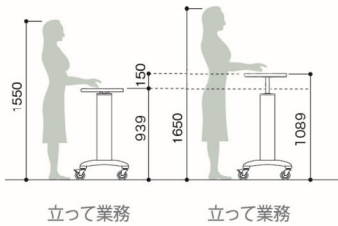

## コンパクトカート トップテーブル昇降タイプ

簡単操作でトップテーブルを使用する方に合う  
高さに調節できます。

レバー操作でスムーズに  
高さ変更できます。

> スタッフの身長や姿勢に合わせて天板の高さを調節できます。

### C43C-00SG

トップテーブル昇降タイプ基本カート

コード 価格  
**0776040** **¥144,900**

- 外寸 W576×D560×H939(1089)mm
- 材質 トップテーブル:ABS(持続性帯電防止樹脂)  
ピラー:アルミニウム  
アーム:PA  
バンパー:スチレン系エラストマー
- 備考 昇降幅:150mm

> オプションを組み合わせる最適なカートに