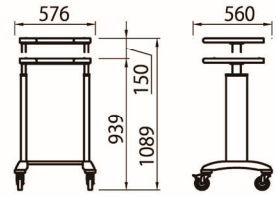

## コンパクトカート トップテーブル昇降タイプ

簡単操作でトップテーブルを使用する方に合う  
高さに調節できます。

レバー操作でスムーズに  
高さ変更できます。

> スタッフの身長や姿勢に合わせて天板の高さを調節できます。

### C43C-00SG

トップテーブル昇降タイプ基本カート

コード 価格  
**0776040** **¥144,900**

- 外寸 W576×D560×H939(1089)mm
- 材質 トップテーブル:ABS(持続性帯電防止樹脂)  
ピラー:アルミニウム  
アーム:PA  
バンパー:スチレン系エラストマー
- 備考 昇降幅:150mm

> オプションを組み合わせる最適なカートに

### C43C-02SG

コード 価格  
**0776211** **¥286,400**

■外寸 W703×D560(714)×H939(1351)mm

### C43C-22SG

コード 価格  
**0776617** **¥209,300**

■外寸 W673×D560(714)×H939(1089)mm

> オプション (別売り)

トップテーブル用欄干 (固定式)

マルチポケット

グローブボックスホルダー

バインダーポケット