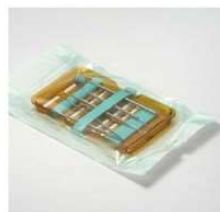

マイティトレイ

MIGHTY tray

- ・インスツルメンツを治療別、患者別にセットできます。
- ・インスツルメンツをバンドで固定でき、ズレなく刃先を保護し、不快な金属音を防止できます。
- ・インスツルメンツをセットしたまま積み重ねができます。
- ・セットしたまま、超音波洗浄・オートクレーブ滅菌が可能です。

MT-1

¥3,700

サイズ：140×225×20mm

カラー：アンバー

滅菌